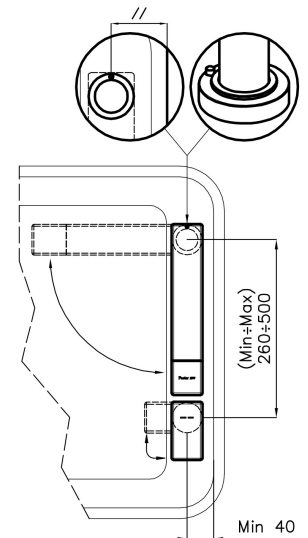

Gun Metal

Angle de rotation	360°
Base d'appui	Ø44 mm
Cartouche	À disques céramiques
Distance trous	Voir "Dessin d'encastrement"
Double trous	Kit nécessaire
Trou mitigeur	ø35mm
Épaisseur maximale du top	40mm

DESSINS TECHNIQUES

Eclipse - 8499 000

Installation sheet - Foglio installazione

Front side—Mixer tap on the left
 Lato frontale—Miscelatore a sinistra

Front side—Mixer tap on the right
 Lato frontale—Miscelatore a destra

Right side
 Lato destro

GALERIE