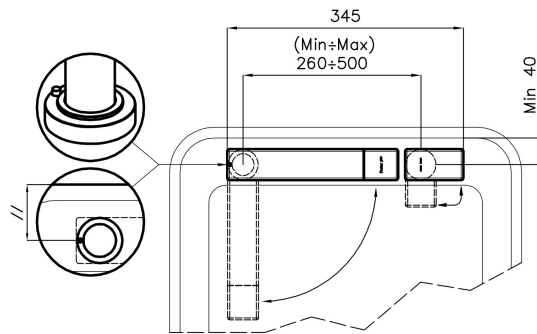

Gun Metal

Angle de rotation	360°
Base d'appui	Ø44 mm
Cartouche	À disques céramiques
Distance trous	Voir "Dessin d'encastrement"
Double trous	Kit nécessaire
Trou mitigeur	ø35mm
Épaisseur maximale du top	40mm

DESSINS TECHNIQUES

Eclipse - 8499 000

Installation sheet - Foglio installazione

Front side—Mixer tap on the left
 Lato frontale—Miscelatore a sinistra

Front side—Mixer tap on the right
 Lato frontale—Miscelatore a destra

Right side
 Lato destro

GALERIE