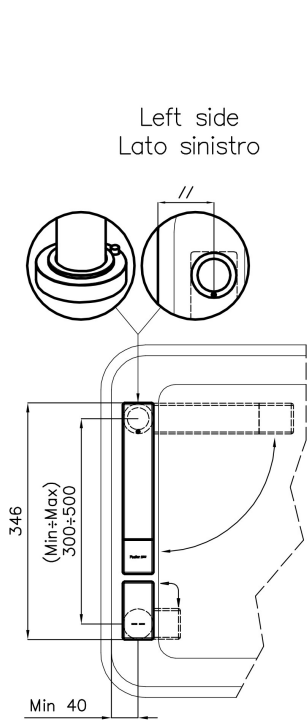

Gun Metal

Angle de rotation	360°
Base d'appui	Ø44 mm
Cartouche	À disques céramiques
Distance trous	Voir "Dessin d'encastrement"
Double trous	Kit nécessaire
Trou mitigeur	ø35mm
Épaisseur maximale du top	40mm

DESSINS TECHNIQUES

Eclipse - 8499 000

Installation sheet - Foglio installazione

Front side—Mixer tap on the left
 Lato frontale—Miscelatore a sinistra

Front side—Mixer tap on the right
 Lato frontale—Miscelatore a destra

Right side
 Lato destro

GALERIE