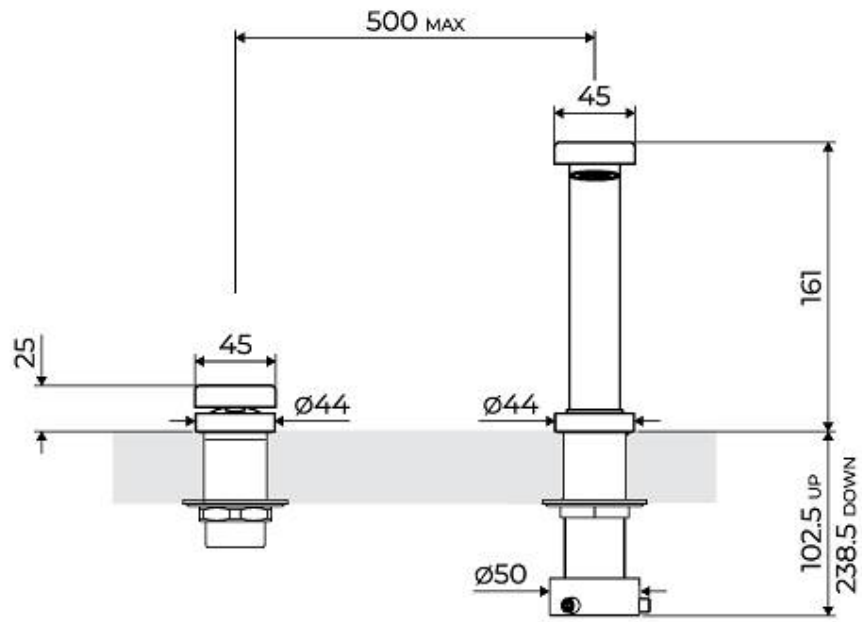

Gun Metal

Angle de rotation	360°
Base d'appui	Ø44 mm
Cartouche	À disques céramiques
Distance trous	Voir "Dessin d'encastrement"
Double trous	Kit nécessaire
Trou mitigeur	ø35mm
Épaisseur maximale du top	40mm

DESSINS TECHNIQUES

Eclipse - 8499 000

Installation sheet - Foglio installazione

Front side—Mixer tap on the left
 Lato frontale—Miscelatore a sinistra

Front side—Mixer tap on the right
 Lato frontale—Miscelatore a destra