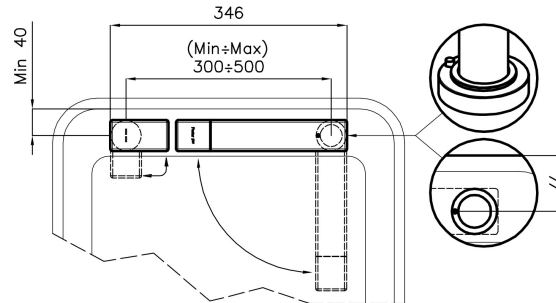

Gun Metal

Angle de rotation	360°
Base d'appui	Ø44 mm
Cartouche	À disques céramiques
Distance trous	Voir "Dessin d'encastrement"
Double trous	Kit nécessaire
Trou mitigeur	ø35mm
Épaisseur maximale du top	40mm

DESSINS TECHNIQUES

Eclipse - 8499 000

Installation sheet - Foglio installazione

Front side—Mixer tap on the left
 Lato frontale—Miscelatore a sinistra

Front side—Mixer tap on the right
 Lato frontale—Miscelatore a destra