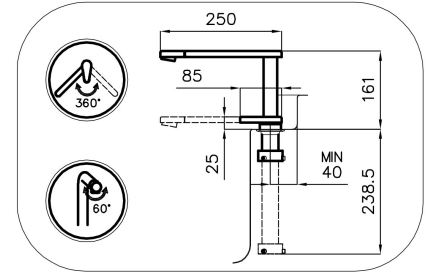

Gun Metal

Angle de rotation	360°
Base d'appui	Ø44 mm
Cartouche	À disques céramiques
Distance trous	Voir "Dessin d'encastrement"
Double trous	Kit nécessaire
Trou mitigeur	ø35mm
Épaisseur maximale du top	40mm

DESSINS TECHNIQUES

Eclipse - 8499 000

Installation sheet - Foglio installazione

Front side—Mixer tap on the left
 Lato frontale—Miscelatore a sinistra

Front side—Mixer tap on the right
 Lato frontale—Miscelatore a destra